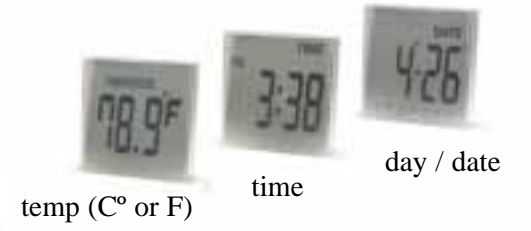

S.  
60 - MA - 126

T.  
60 - MA - 125BL

U.  
60 - MA - 507

V.  
60 - MA - 371

TIMING IS EVERYTHING

W.  
10 - 305

temp (C° or F)

time